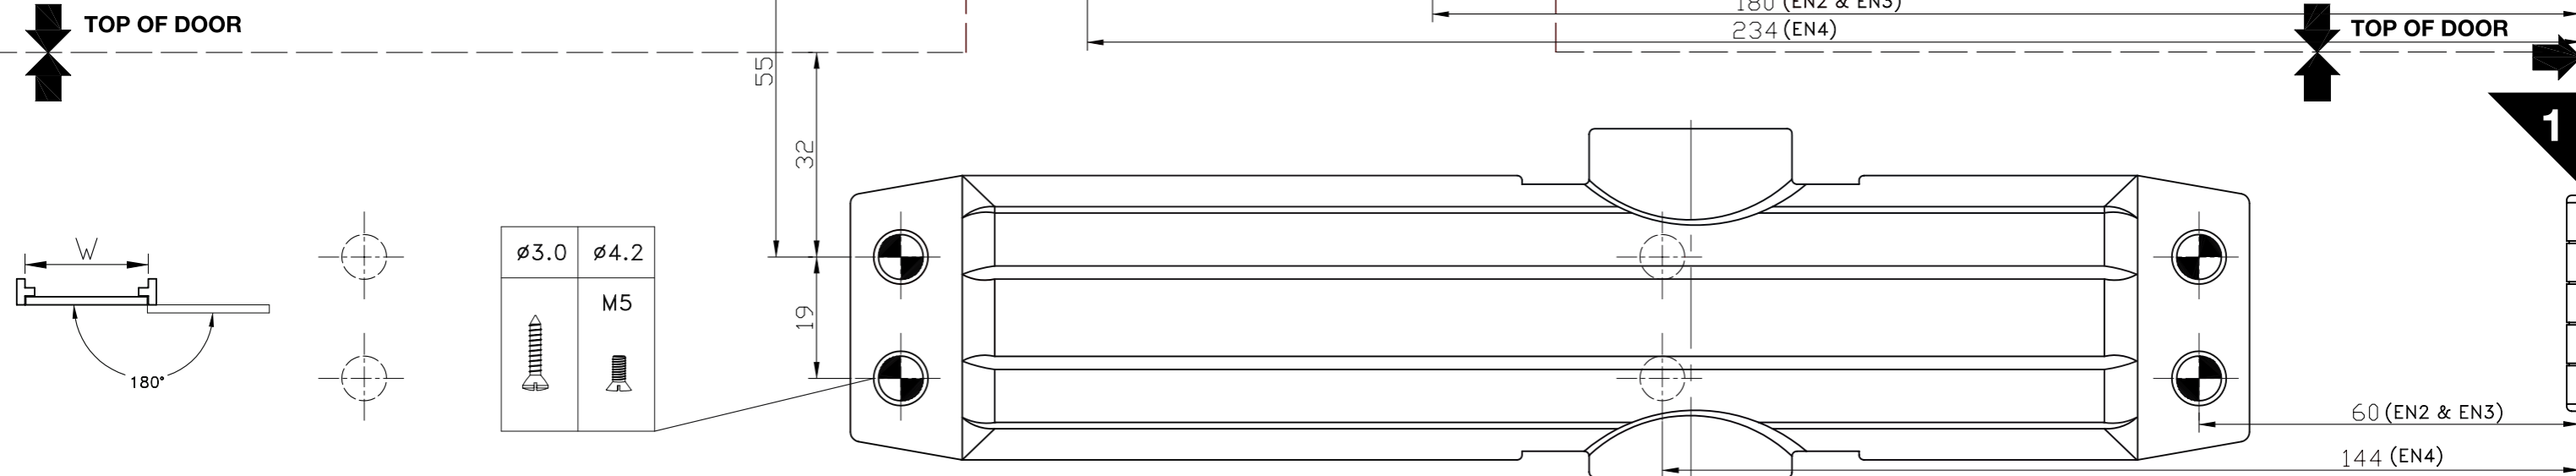

2024 SERIES HOLD OPEN ARM INSTALLATION INSTRUCTIONS