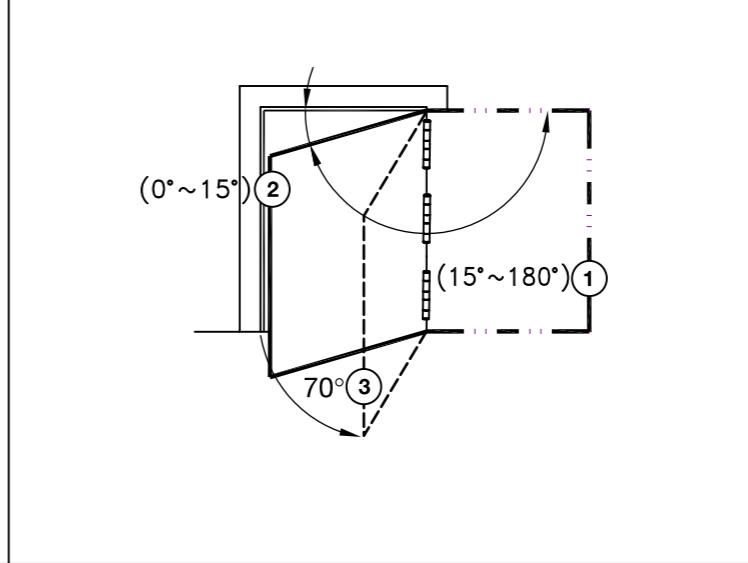

info.nz@assaabloy.com
assaabloy.co.nz

EN	DOOR WIDTH (mm)	DOOR WEIGHT (kg)
2	<850	<40
3	<950	<60
4	<1100	<80

ASSA ABLOY

2024 SERIES HOLD OPEN ARM INSTALLATION INSTRUCTIONS

**2024 SERIES
HOLD OPEN ARM
INSTALLATION INSTRUCTIONS**

EN	DOOR WIDTH (mm)	DOOR WEIGHT (kg)
2	<850	<40
3	<950	<60
4	<1100	<80